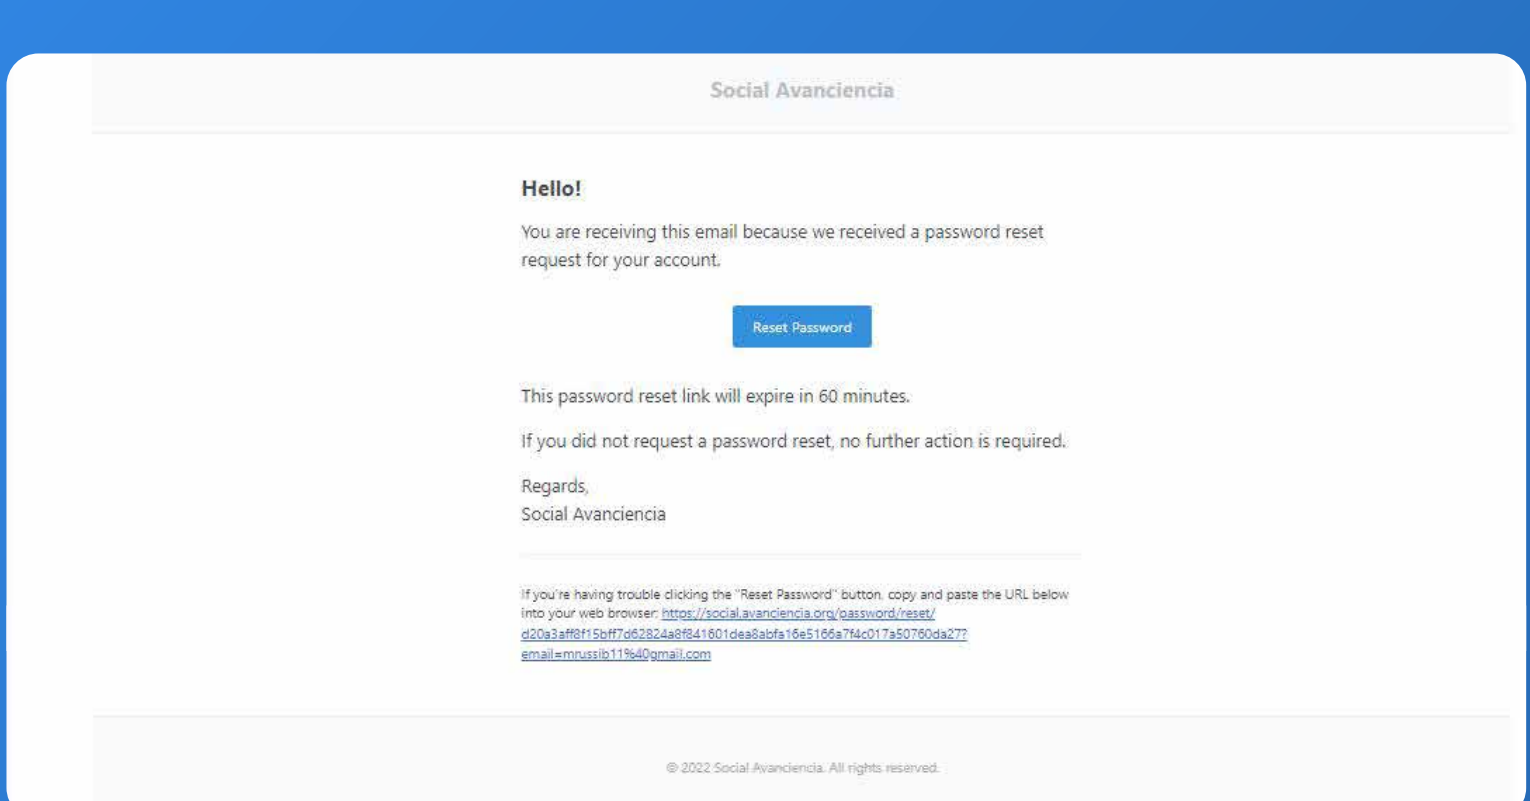

¿Sabes qué te ofrece Social?

Ingresa ahora mismo a tu plataforma

PASO 1

Entra a <https://social.avanciencia.org/>

Ingresa tu correo electrónico registrado y contraseña (sigue al **PASO 4**)

PASO 2

Si es la primera vez que ingresas o si olvidaste tu contraseña, haz click en **establecer / recuperar contraseña** e ingresa tu correo electrónico registrado

PASO 3

Ve a tu correo y activa tu cuenta

PASO 4

Listo, ya estás en Social

No olvides seleccionar tus temas de interés en **Preferencias de comunicación**

y actualiza tus datos en **Edita Perfil**

¡Ahora a disfrutar!
Descubre las 8 experiencias diseñadas especialmente para ti