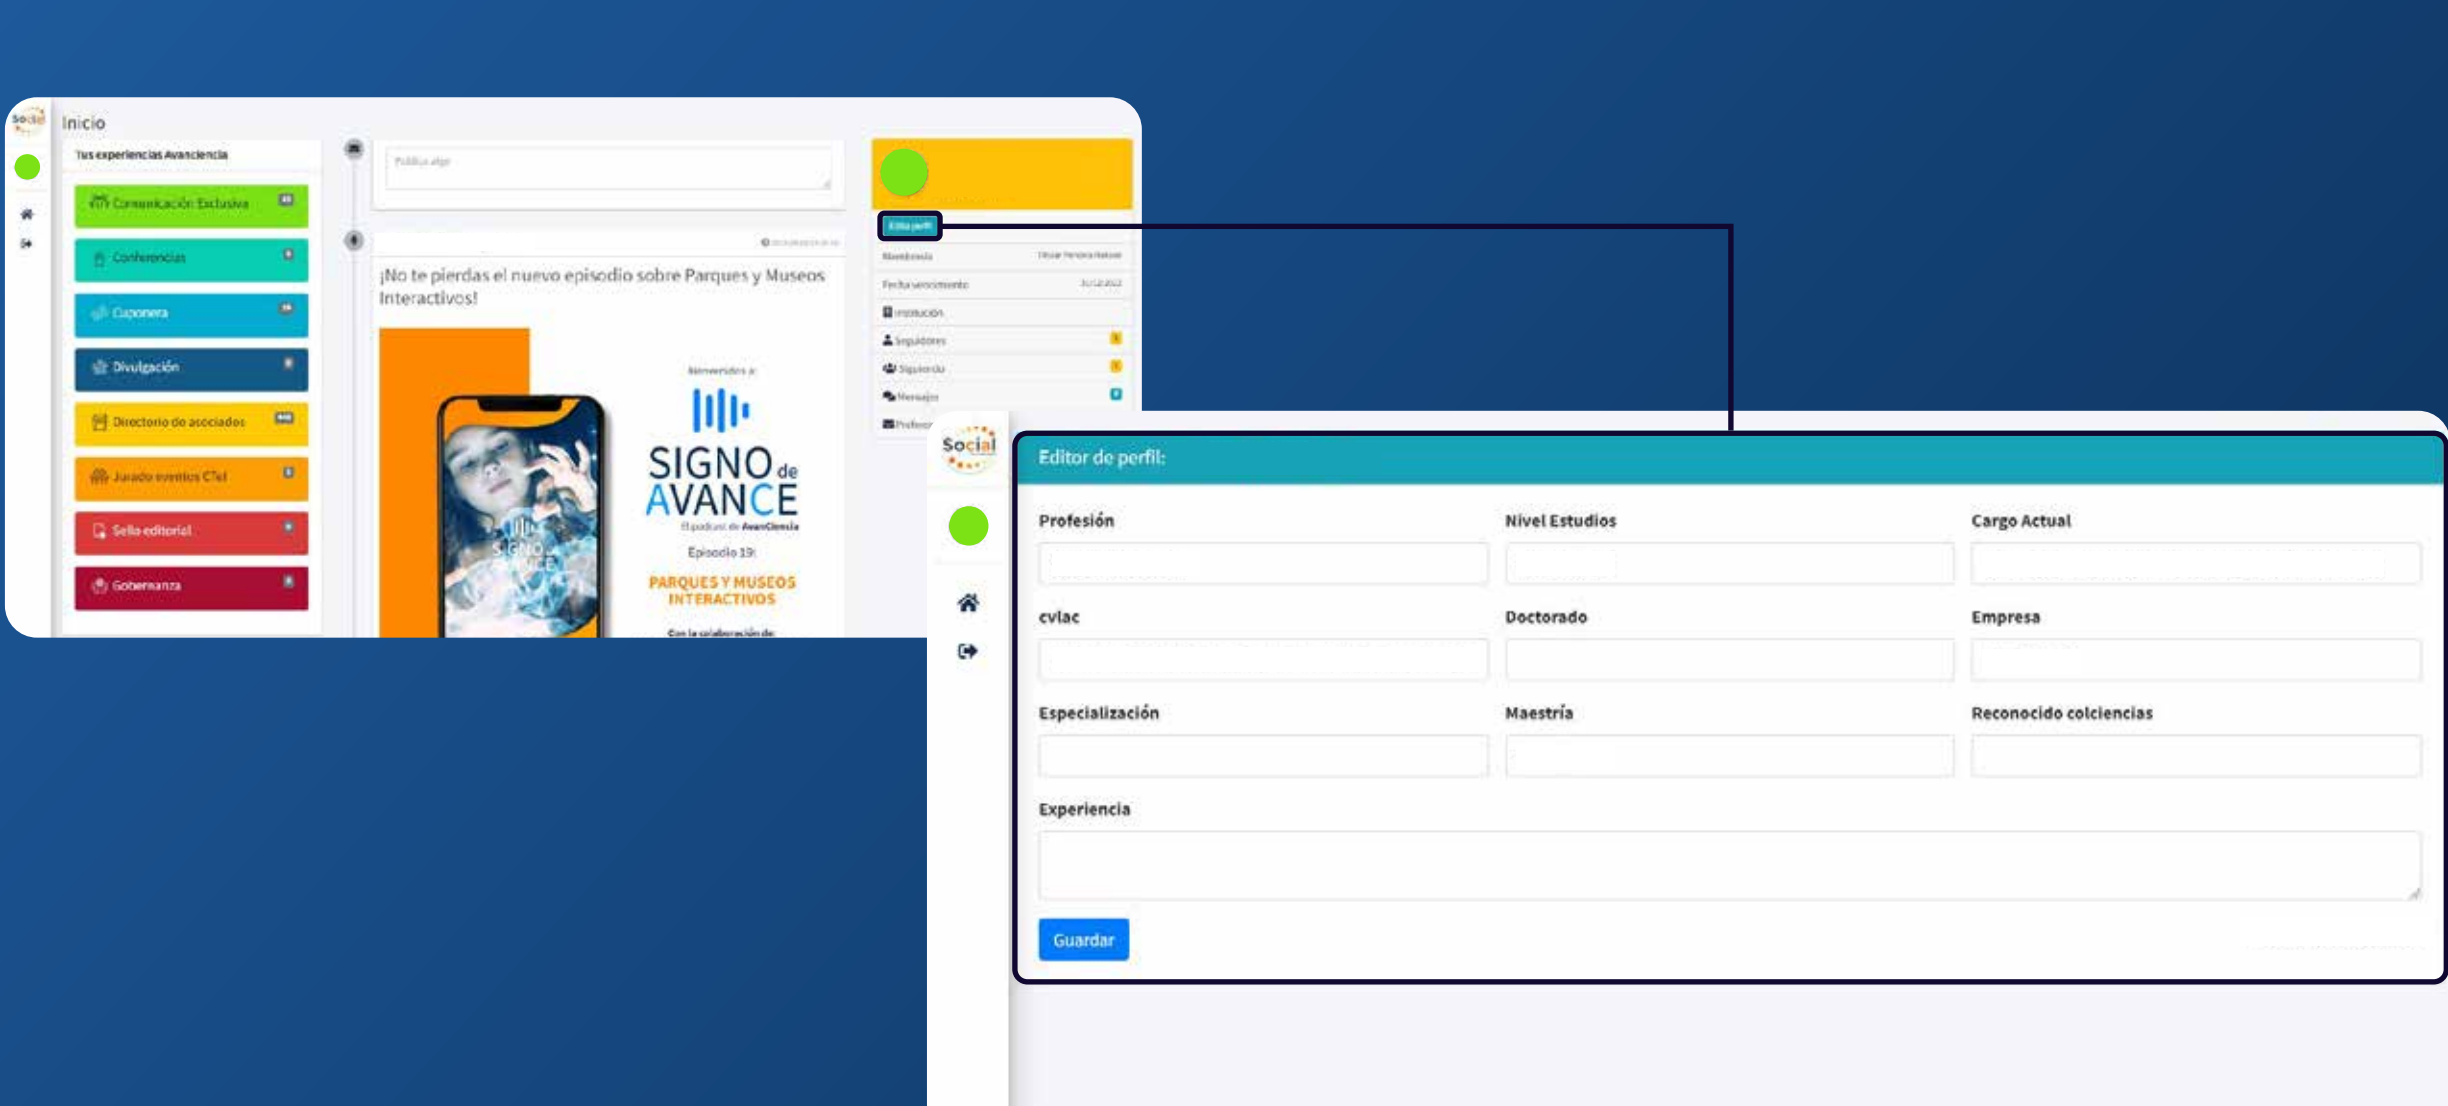

¿Sabes qué te ofrece Social?

Ingresa ahora mismo a tu plataforma

PASO 1

Entra a <https://social.avanciencia.org/>

Ingresa tu correo electrónico registrado y contraseña (sigue al **PASO 4**)

PASO 2

Si es la primera vez que ingresas o si olvidaste tu contraseña, haz click en **establecer / recuperar contraseña** e ingresa tu correo electrónico registrado

PASO 3

Ve a tu correo y activa tu cuenta

PASO 4

Listo, ya estás en Social

No olvides seleccionar tus temas de interés en **Preferencias de comunicación**

y actualiza tus datos en **Edita Perfil**

¡Ahora a disfrutar!
Descubre las 8 experiencias diseñadas especialmente para ti