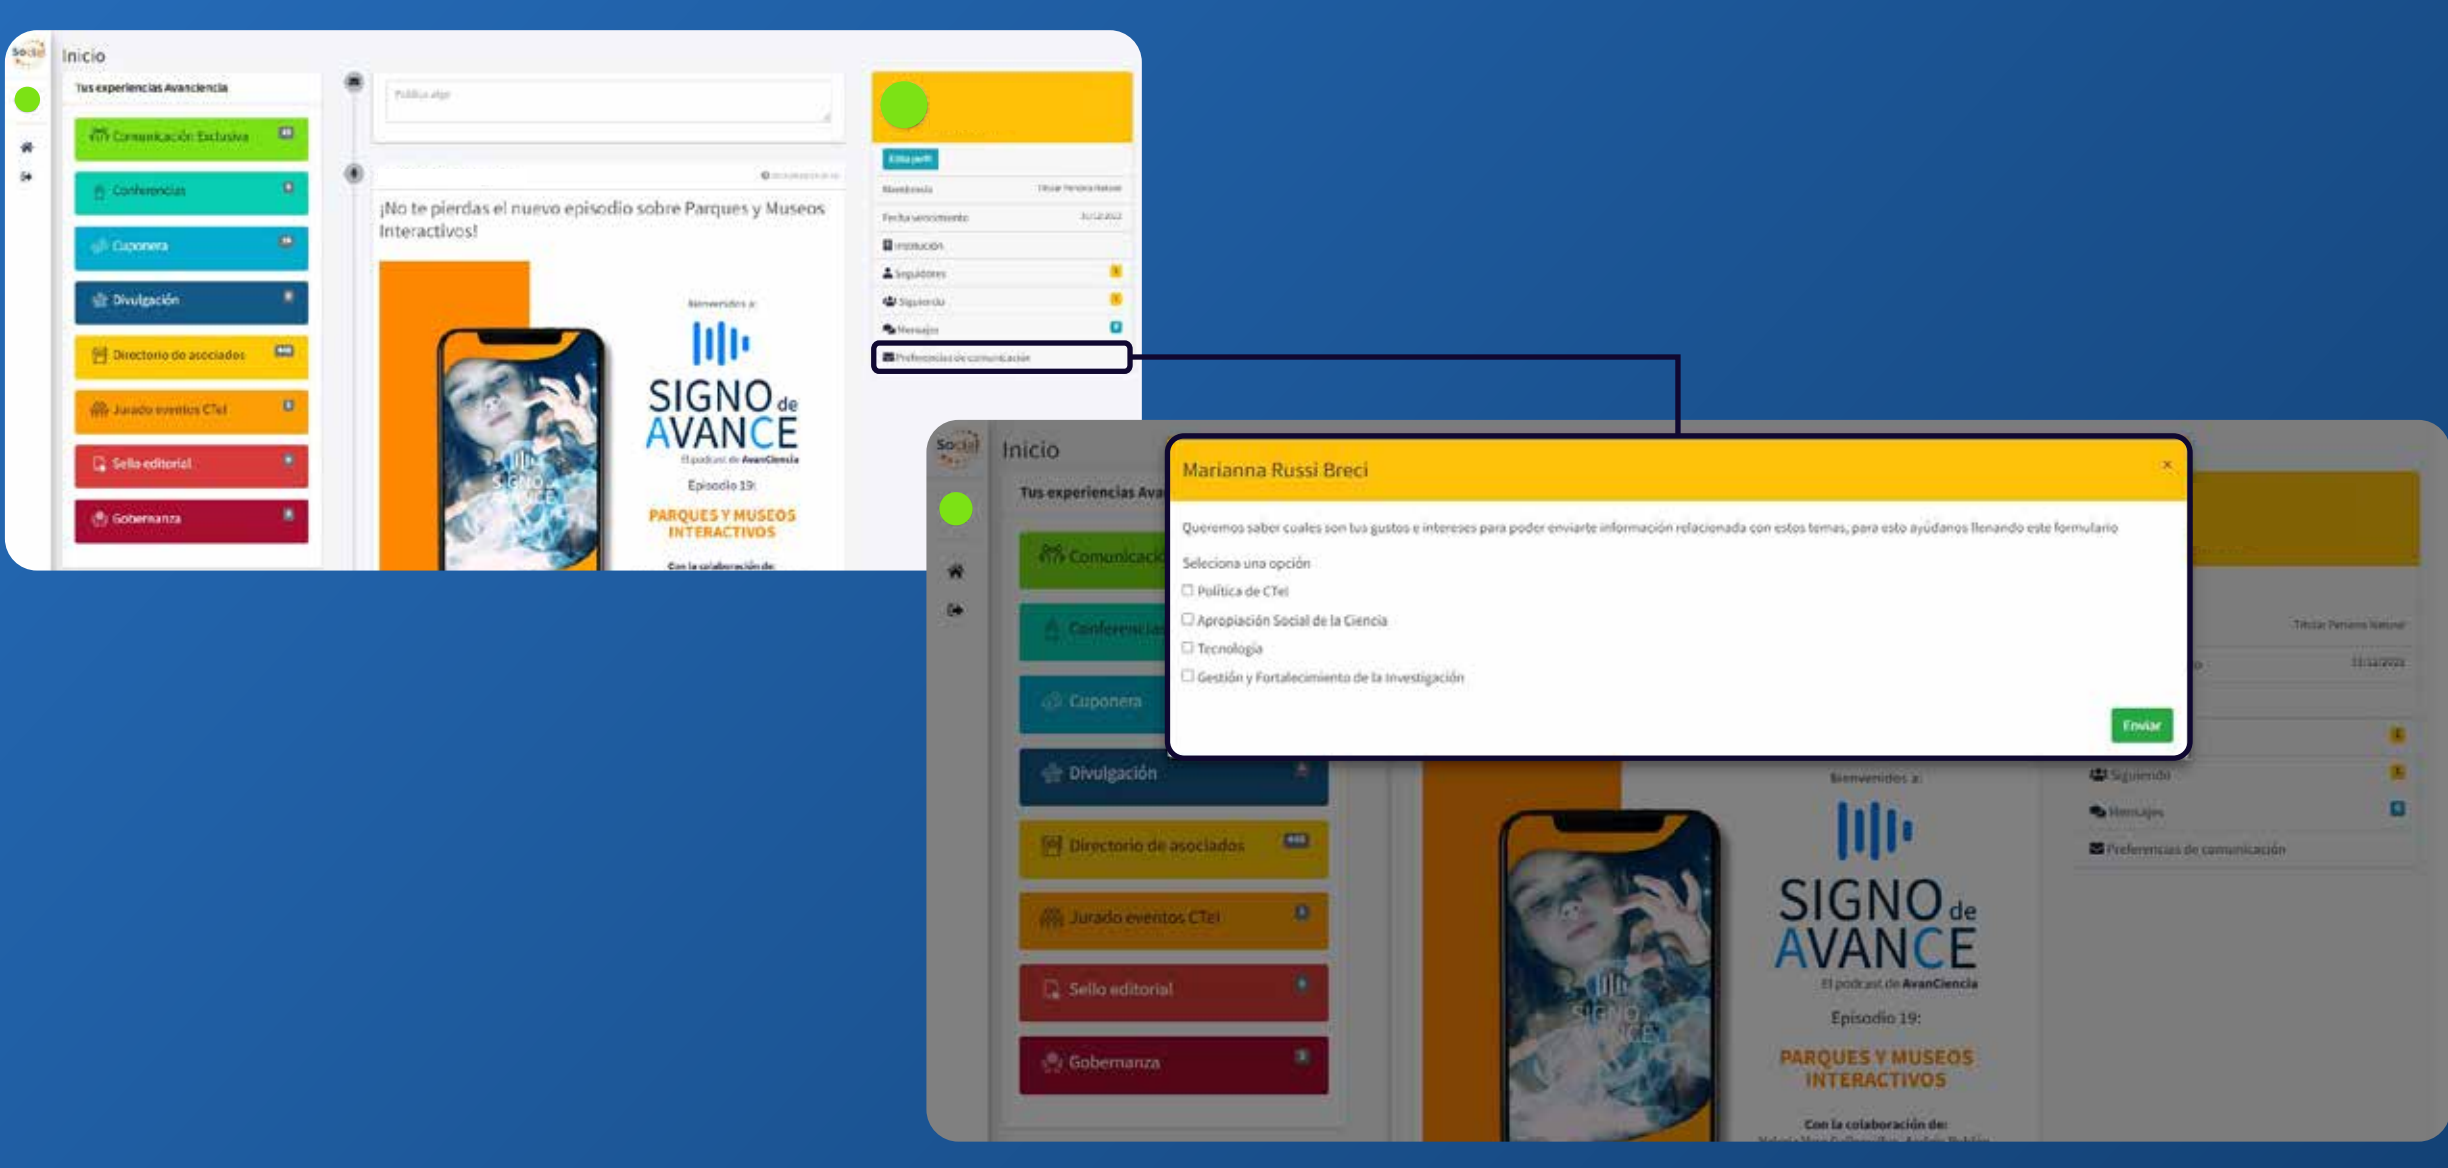

¿Sabes qué te ofrece Social?

Ingresa ahora mismo a tu plataforma

PASO 1

Entra a <https://social.avanciencia.org/>

Ingresa tu correo electrónico registrado y contraseña (sigue al **PASO 4**)

PASO 2

Si es la primera vez que ingresas o si olvidaste tu contraseña, haz click en **establecer / recuperar contraseña** e ingresa tu correo electrónico registrado

PASO 3

Ve a tu correo y activa tu cuenta

PASO 4

Listo, ya estás en Social

No olvides seleccionar tus temas de interés en **Preferencias de comunicación**

y actualiza tus datos en **Edita Perfil**

¡Ahora a disfrutar!
Descubre las 8 experiencias diseñadas especialmente para ti